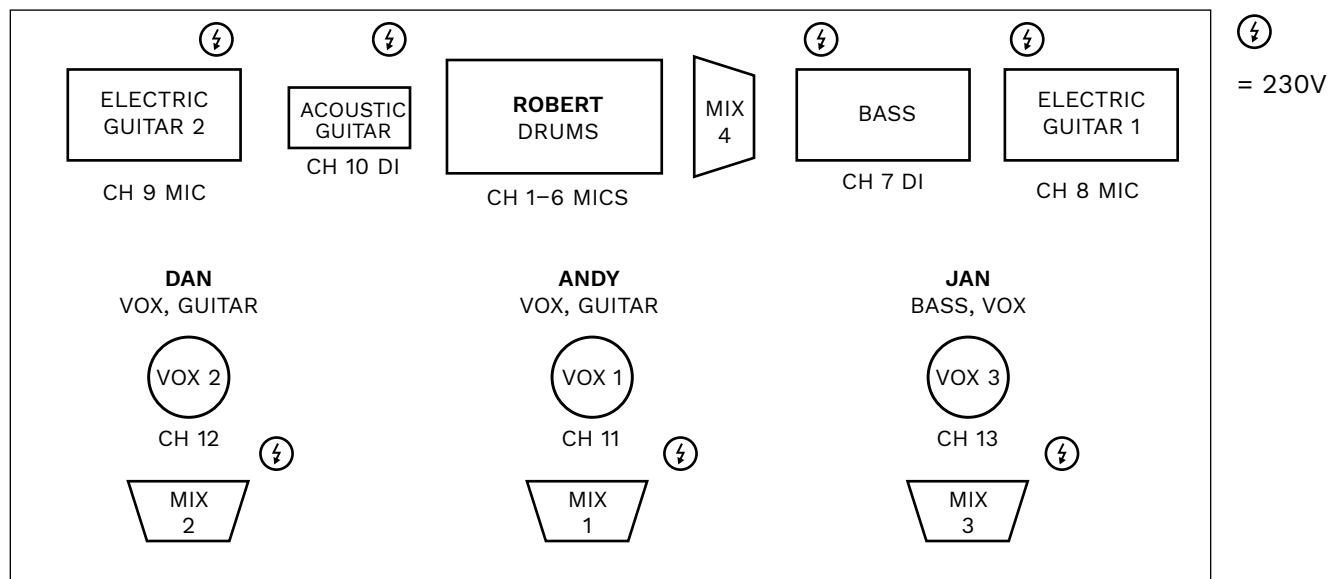

Technical Rider: Electric Horseman

Contact: +49 (0) 176 412 687 35 (Jan) | contact@electrichorseman.band

Stageplan

Members

Andy Schiller   Vocals, Guitar
Dan Haase   Vocals, Guitar
Jan Aulbach   Bass, Backing Vocals
Robert Jungmann   Drums

Input List

Channel	Instrument	Abnahme (Mic/DI)	Equipment
1	Bass-Drum	Mic / XLR	Mikro benötigt / Mic needed
2	Snare	Mic / XLR	Mikro benötigt / Mic needed
3	Tom 1	Mic / XLR	Mikro benötigt / Mic needed
4	Tom 2	Mic / XLR	Mikro benötigt / Mic needed
5	Overhead 1	Mic / XLR	Mikro benötigt / Mic needed
6	Overhead 2	Mic / XLR	Mikro benötigt / Mic needed
7	Bass	DI-Box / XLR	DI-Box benötigt / DI needed
8	E-Guitar 1	Mic / XLR	Sennheiser MD421
9	E-Guitar 2	Mic / XLR	Sennheiser MD421
10	Acoustic Guitar	DI-Box / XLR	DI-Box benötigt / DI needed
11	Vocals 1	Mic / XLR	Shure Beta58 + TC Vocal FX
12	Vocals 2	Mic / XLR	Mikro + Hall benötigt / Mic + Hall needed
13	Backing Vocals	Mic / XLR	Mikro + Hall benötigt / Mic + Hall needed